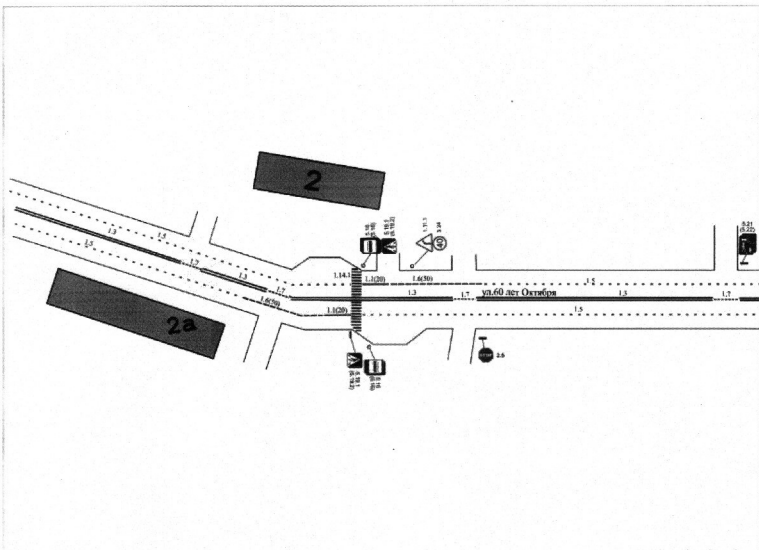

СХЕМА
организации дорожного движения в непосредственной
близости от МБОУ СОШ № 42 г.Белгорода
(ул. 60 лет Октября)