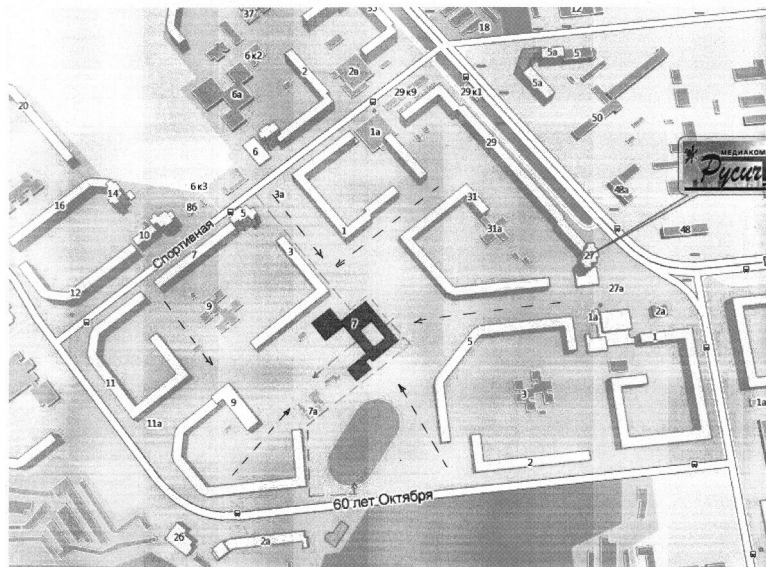

Маршруты движения организованных групп детей от МБОУ СОШ № 42 г. Белгорода к стадиону и спортивной площадке

----- маршруты движения организованных групп
(движение ДЕТЕЙ в школу)