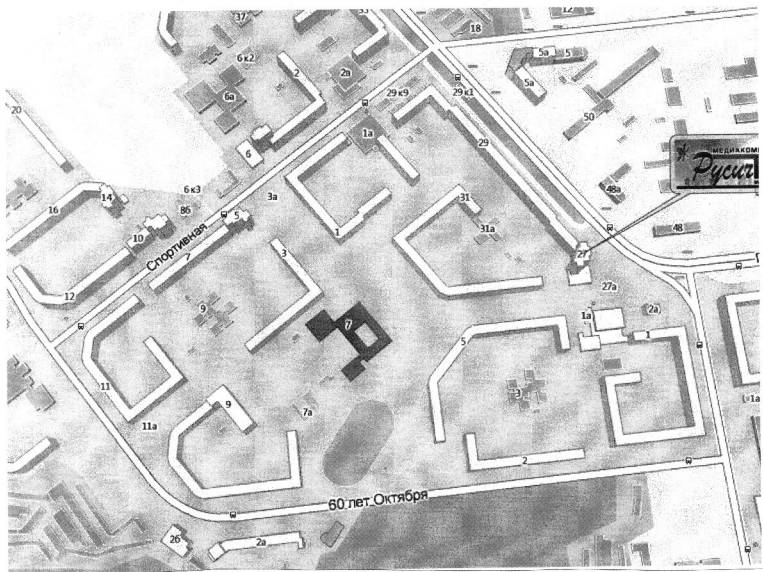

1-ая смена: 8:30 – 14:10

2-ая смена: 13.45- 18.05

внеклассные занятия: 15:10 – 20:00

ПЛАН-СХЕМА

района расположения МБОУ СОШ № 42 г.Белгорода

СХЕМА
организации дорожного движения в непосредственной
близости от МБОУ СОШ № 42 г.Белгорода
(ул. Спортивная)