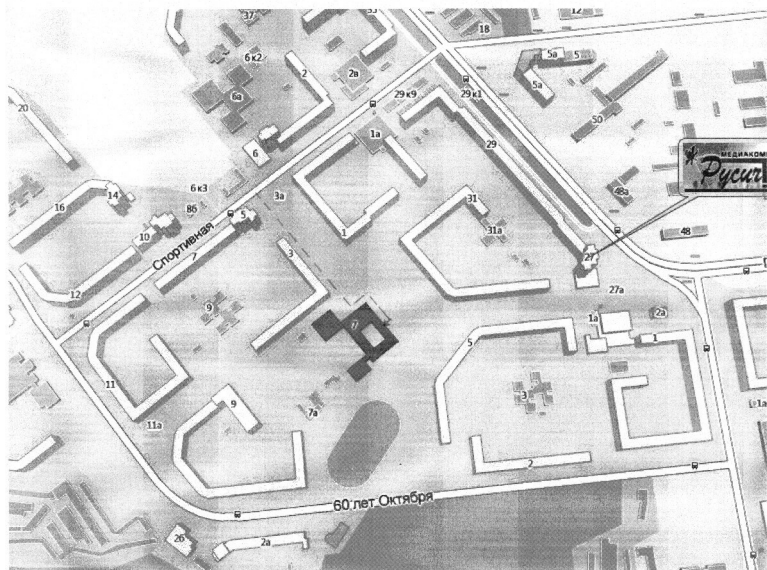

ПУТИ движения транспортных средств к местам разгрузки/погрузки детей

----- пути движения транспортных средств к местам разгрузки/погрузки