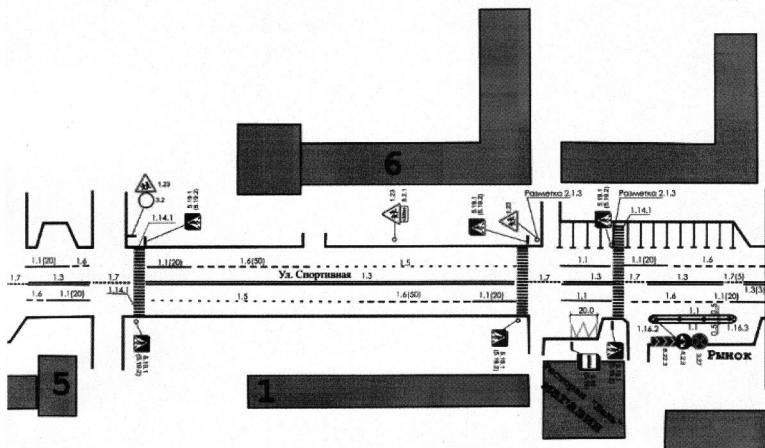

1-ая смена: 8:30 – 14:10

2-ая смена: 13.45- 18.05

внеклассные занятия: 15:10 – 20:00

ПЛАН-СХЕМА

района расположения МБОУ СОШ № 42 г.Белгорода

СХЕМА
организации дорожного движения в непосредственной
близости от МБОУ СОШ № 42 г.Белгорода
(ул. Спортивная)